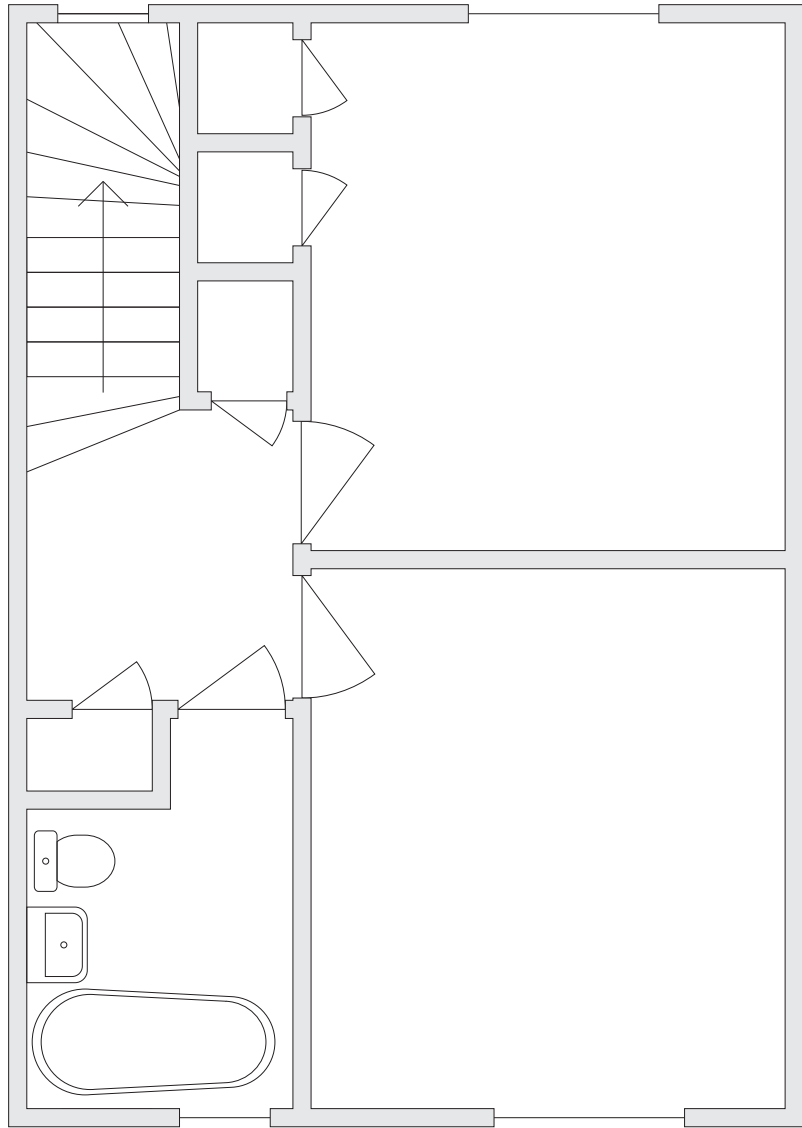

Planritning övre byn, höger Källarplan	Datum	Skala	BOLINDERBYN
	2014-04-15	1:50	

1 m

Planritning övre byn, höger
Entréplan

Datum

2014-04-15

Skala

1:50

BOLINDERBYN

Planritning övre byn, höger Övre plan	Datum	Skala	BOLINDERBYN
	2014-04-15	1:50	