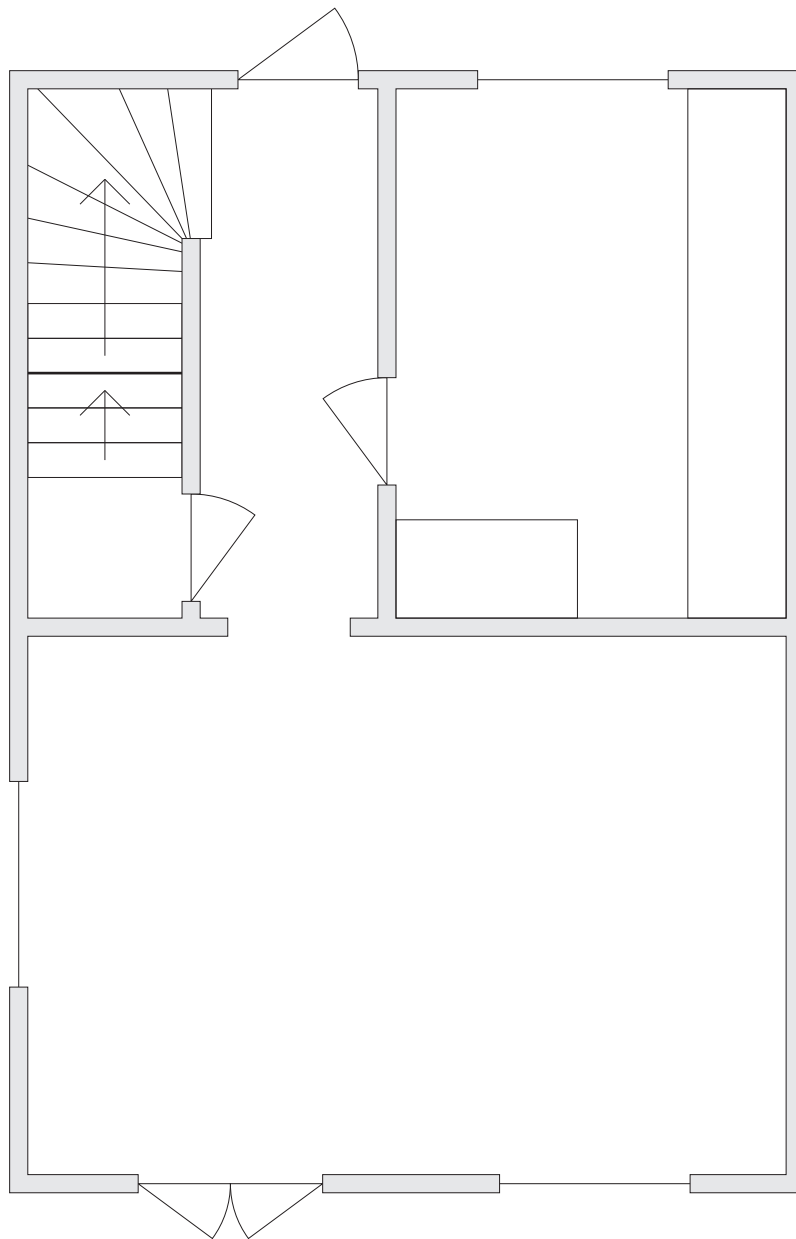

Planritning övre byn, höger Källarplan	Datum	Skala	BOLINDERBYN
	2014-04-15	1:50	

1 m

Planritning övre byn, höger
Entréplan

Datum

2014-04-15

Skala

1:50

BOLINDERBYN

Planritning övre byn, höger Övre plan	Datum	Skala	BOLINDERBYN
	2014-04-15	1:50	