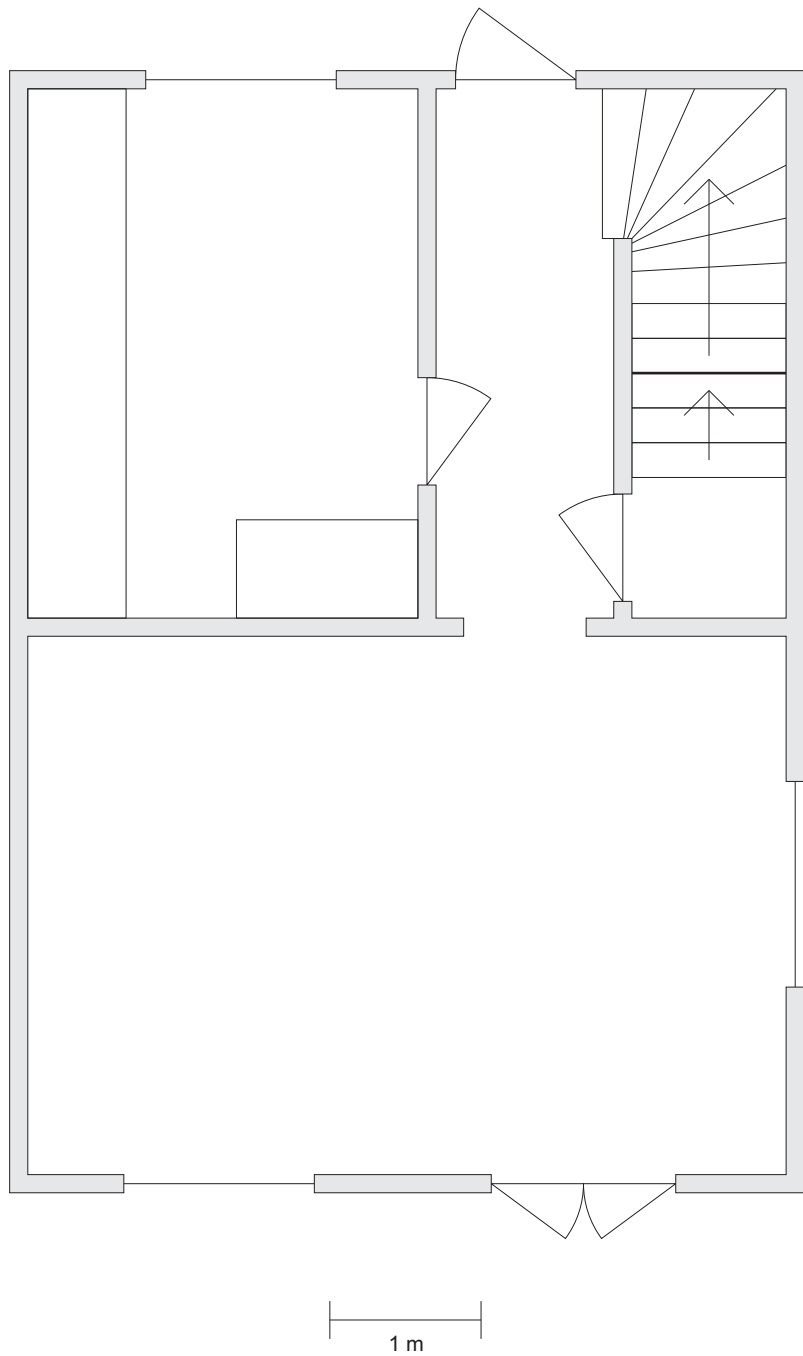

1 m

Planritning övre byn, vänster Källarplan	Datum	Skala	BOLINDERBYN
	2014-04-15	1:50	

Planritning övre byn, vänster Entréplan	Datum	Skala	BOLINDERBYN
	2014-04-15	1:50	

1 m

Planritning övre byn, vänster
Övre plan

Datum
2014-04-15

Skala
1:50

BOLINDERBYN