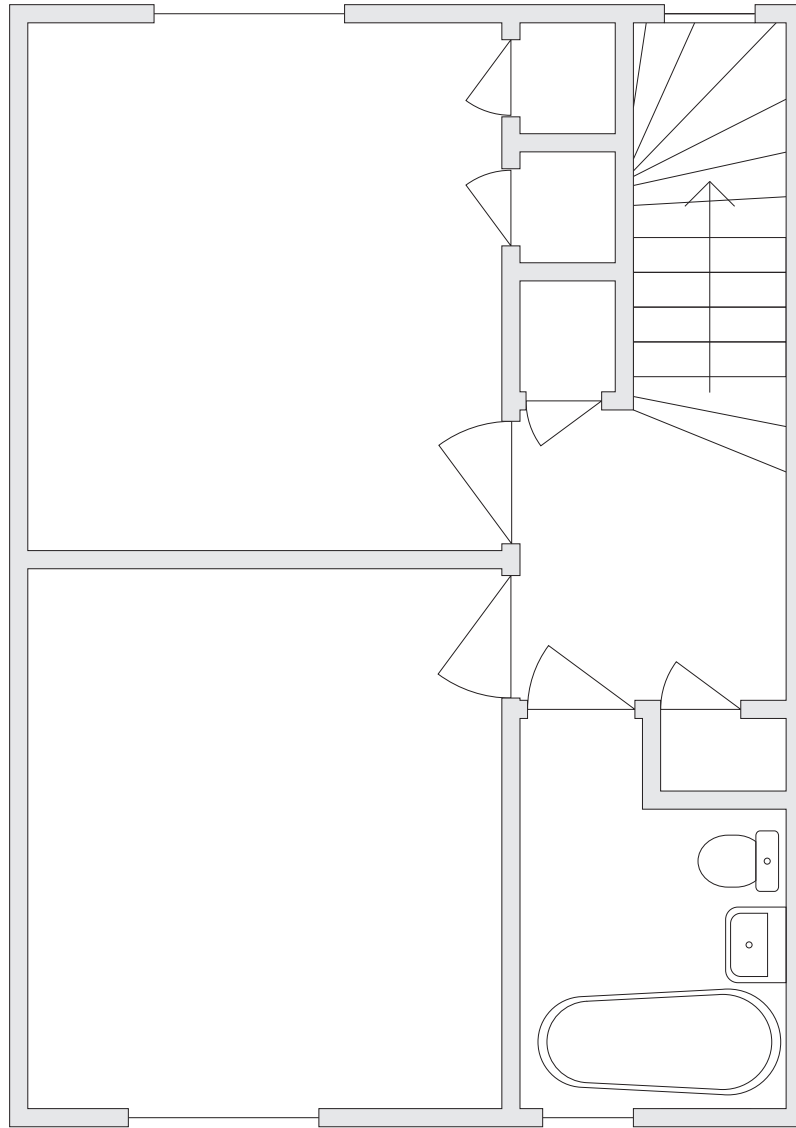

1 m

Planritning övre byn, vänster Källarplan	Datum	Skala	BOLINDERBYN
	2014-04-15	1:50	

Planritning övre byn, vänster Entréplan	Datum	Skala	BOLINDERBYN
	2014-04-15	1:50	

1 m

Planritning övre byn, vänster
Övre plan

Datum
2014-04-15

Skala
1:50

BOLINDERBYN