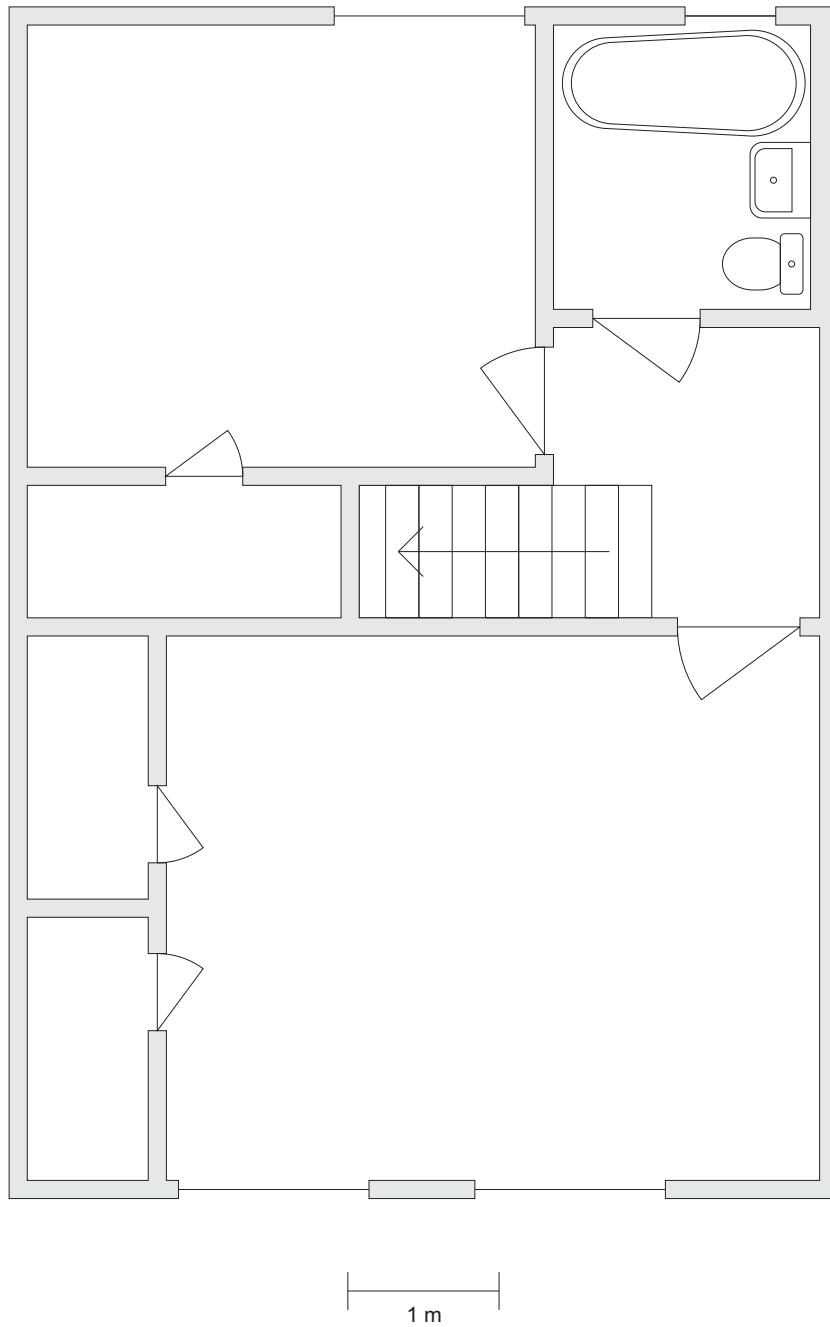

1 m

Planritning nedre byn, vänster Källarplan	Datum	Skala	BOLINDERBYN
	2014-04-15	1:50	

Planritning nedre byn, vänster Entréplan	Datum	Skala	BOLINDERBYN
	2014-04-15	1:50	

Planritning nedre byn, vänster Övre plan	Datum	Skala	BOLINDERBYN
	2014-04-15	1:50	