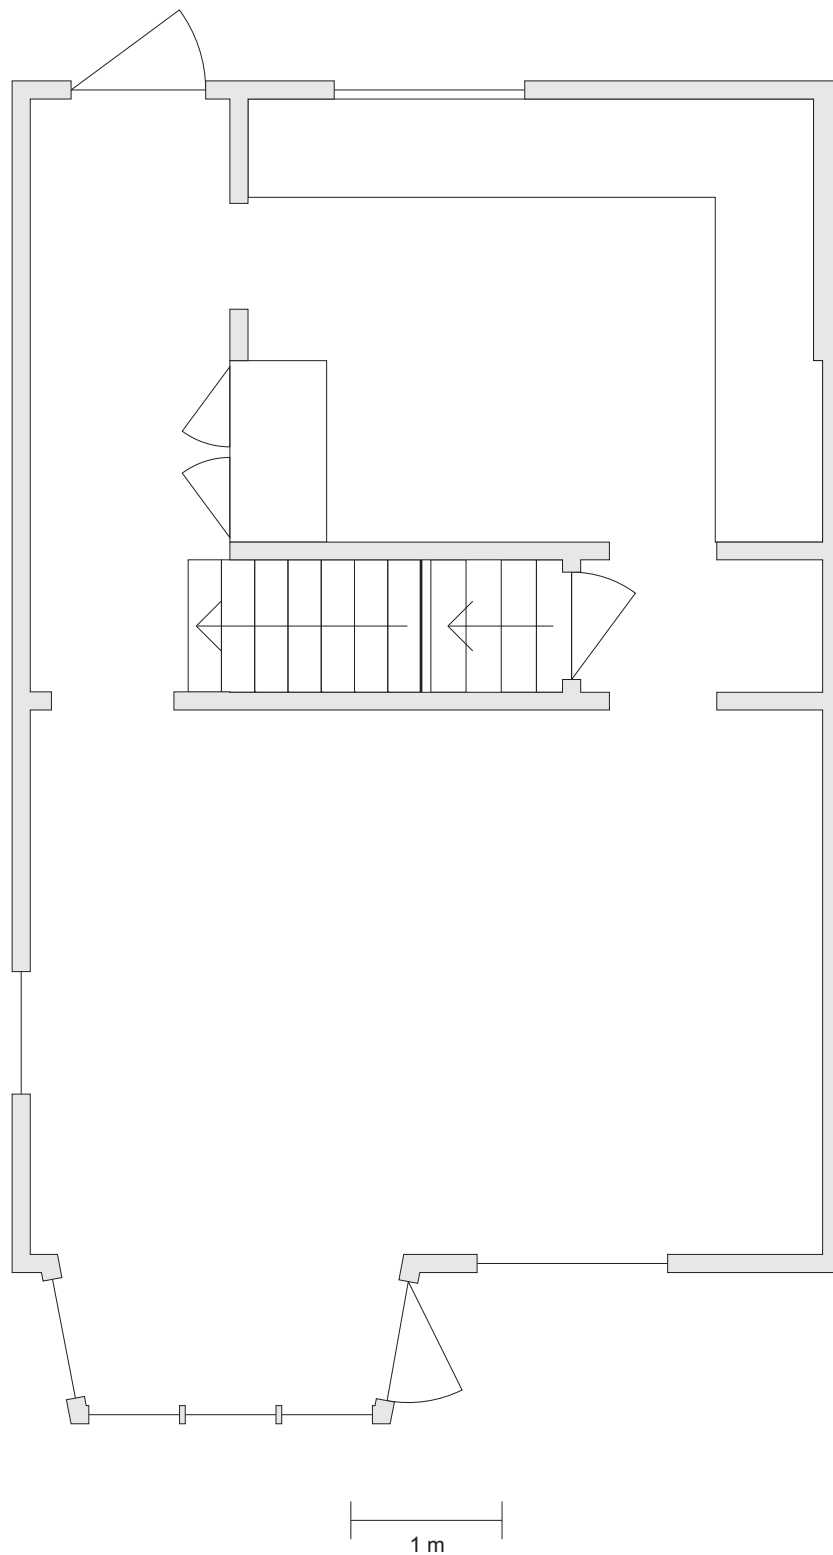

1 m

Planritning nedre byn, vänster Källarplan	Datum	Skala	BOLINDERBYN
	2014-04-15	1:50	

Planritning nedre byn, vänster Entréplan	Datum	Skala	BOLINDERBYN
	2014-04-15	1:50	

Planritning nedre byn, vänster Övre plan	Datum	Skala	BOLINDERBYN
	2014-04-15	1:50	